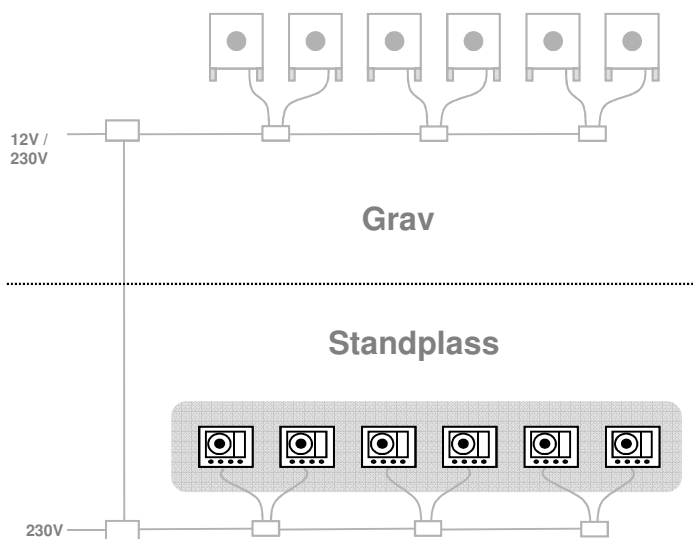

# Monitor - NSM

LCD monitor med god oppløsning og fin grafikk, for bruk i alle systemer med elektroniske skyteskiver fra Kongsberg Target System AS.

Monitoren er bygd opp med en solid innkapsling av pulverlakkert stål. Displayet er beskyttet av et tykt glass, som er antirefleks behandlet for best mulig synbarhet.

Innebygd smartkortleser kan brukes som "nøkkel" for å gi kun personer med tillatelse adgang til å bruke systemet.

Stativet til monitoren gjør at enheten er mobil og frittstående. Kan justeres slik at skytteren kan se og betjene enheten i alle posisjoner.

Monitoren er enkel å bruke med logiske menyer tilrettelagt skytterens behov. Gir mulighet for visning av middeltreffpunkt, høyde- og breddespredning med mer.

### Dimensjoner:

LCD skjerm .....	9,4"
Bredde med strammeratt .....	340 mm
Bredde uten strammeratt .....	290 mm
Høyde uten stativ .....	290 mm
Maks dybde .....	105 mm
Min dybde .....	45 mm
Maks høyde, med enhet i stativ .....	370 mm