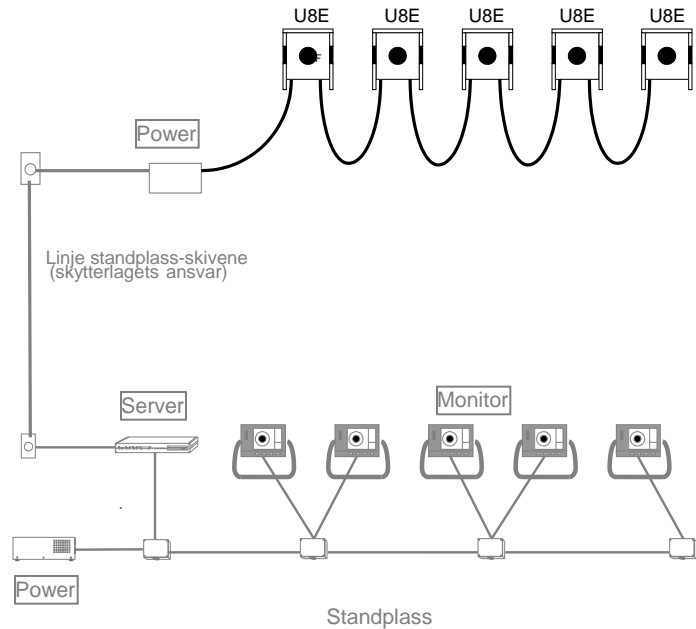

# Skive 100-300m – U8E

Skive fra Kongsberg Target Systems AS for bruk på 100-300m med overlydsammunisjon.

Rund sikteblink, feltfigurer og viltfigurer kan monteres.

Skiven er bygd opp på en solid treframme med 3 underliggende sensorer.

De nederste 20 cm av målekammeret ligger under kanten på gravvollen. Derved er den interne skiveelektronikken og sensorene beskyttet. Inspeksjonsluke for elektronikken både på for- og baksiden.

Mil kontakt for direktekobling til eksvis PeliCase.

Dimensjonene på skiva og plasseringen av sensorene gjør at denne skiva er godt egnet for både bane-, felt- og jegerskyting.

Skiven har horisontalt og vertikalt magebånd.

## Bruksområde :

- 100m – 300m