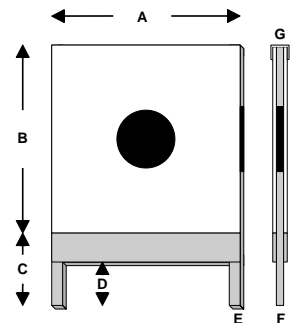

Dimensjonene på skiva og plasseringen av sensorene gjør at denne skiva er godt egnet for både bane-, felt- og jegerskyting.

Skiven har horisontalt og vertikalt magebånd.

## Bruksområde :

- 100m – 300m

### Dimensjoner:

A	.....	1160 mm
B	.....	1300 mm
C	.....	500 mm
D	.....	300 mm
E	.....	68 mm
F	.....	36 mm
G	.....	92 mm

Temperatur område ..... -30 til + 60°C

Magebånd horisontalt ..... 3 x 400 mm

Magebånd vertikalt.....2 x 450 x 3000mm